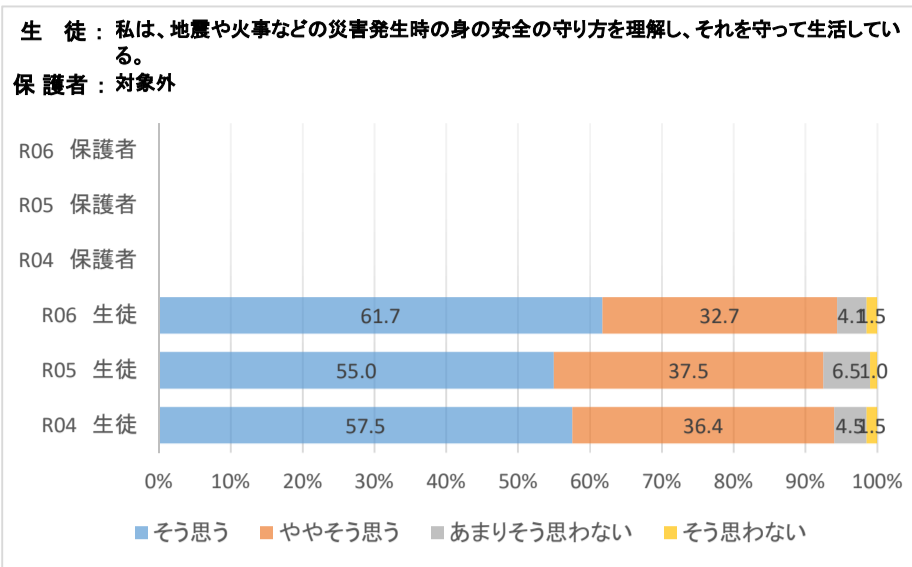

# 令和6年度 学校評価アンケート結果(生徒・保護者まとめ)

12

14

16

18

20

22

24