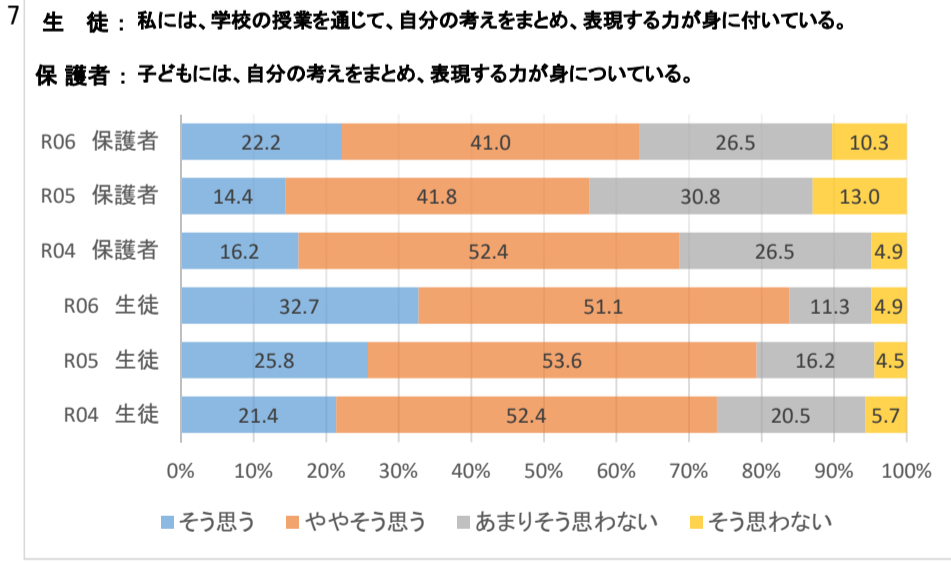

# 令和6年度 学校評価アンケート結果(生徒・保護者まとめ)

12

14

16

18

20

22

24