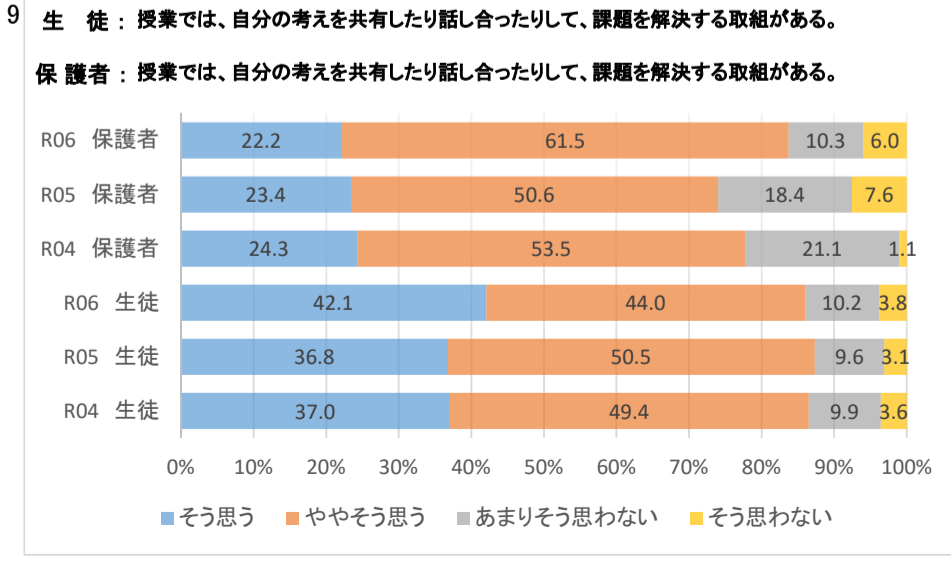

# 令和6年度 学校評価アンケート結果(生徒・保護者まとめ)

12

14

16

18

20

22

24