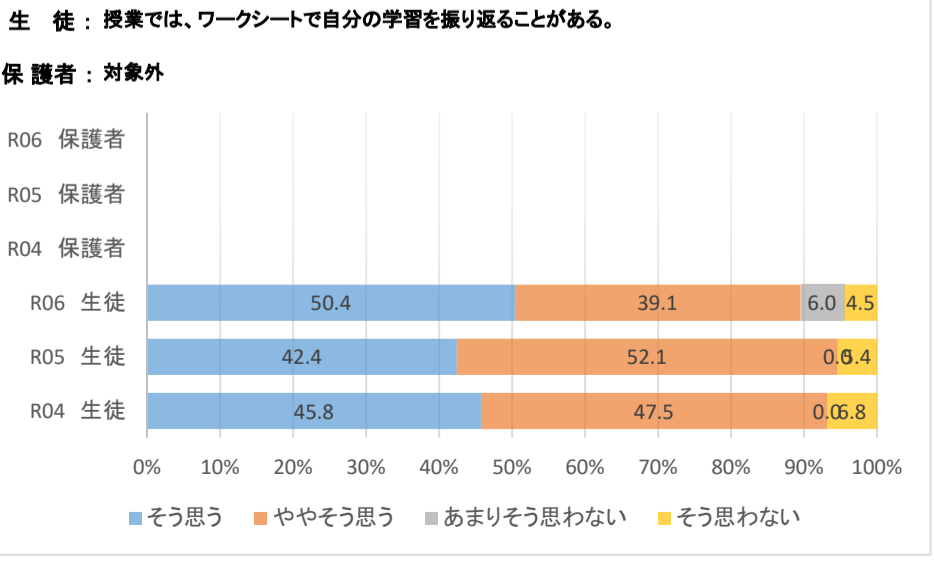

# 令和6年度 学校評価アンケート結果(生徒・保護者まとめ)

12

14

16

18

20

22

24