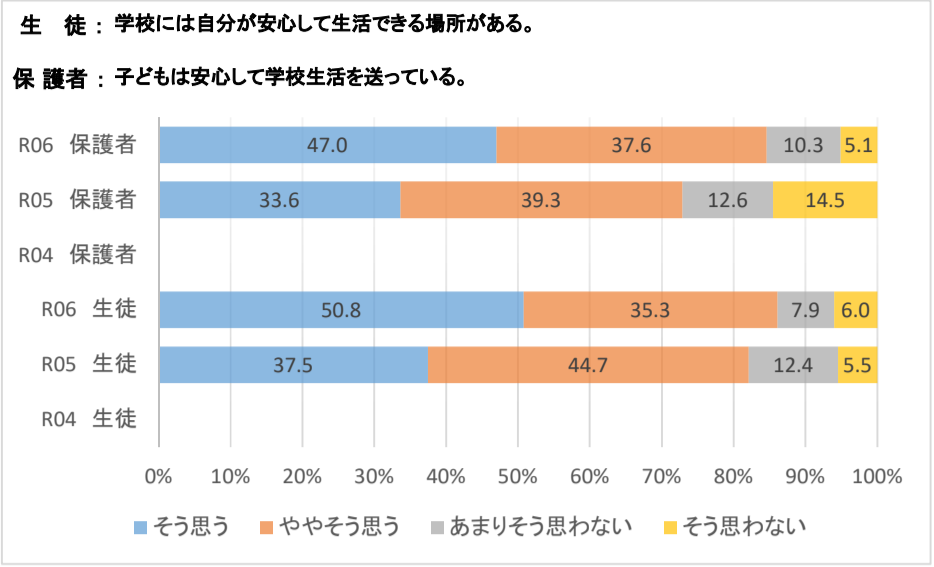

# 令和6年度 学校評価アンケート結果(生徒・保護者まとめ)

12

14

16

18

20

22

24