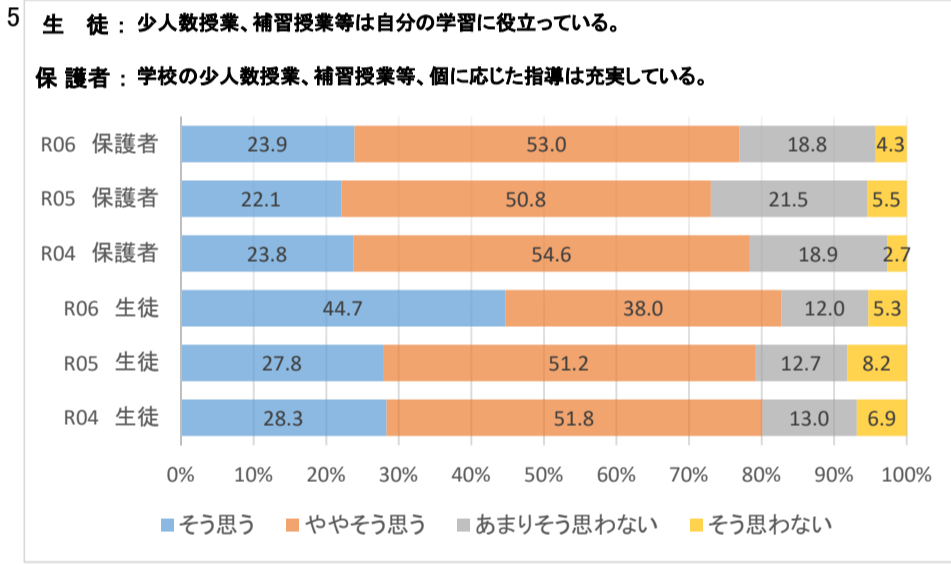

# 令和6年度 学校評価アンケート結果(生徒・保護者まとめ)

12

14

16

18

20

22

24