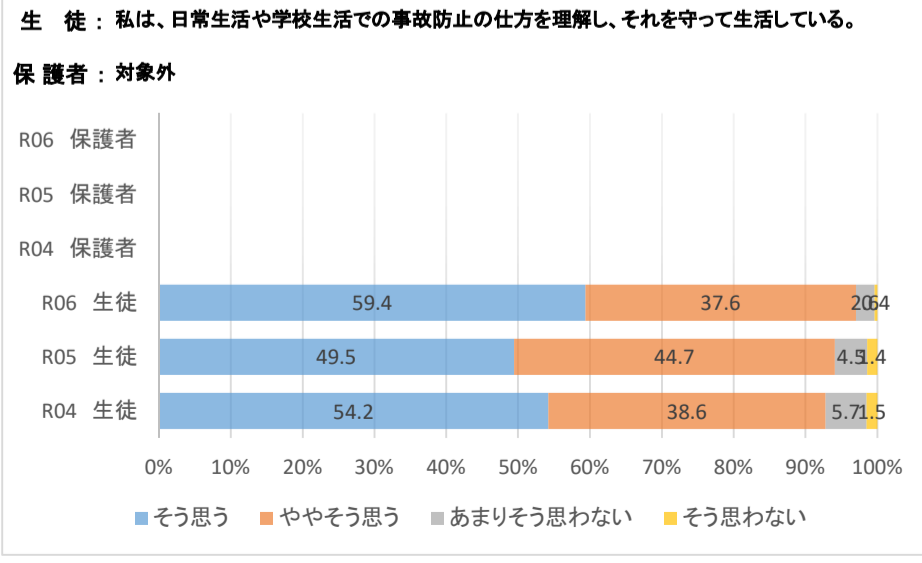

# 令和6年度 学校評価アンケート結果(生徒・保護者まとめ)

12

14

16

18

20

22

24