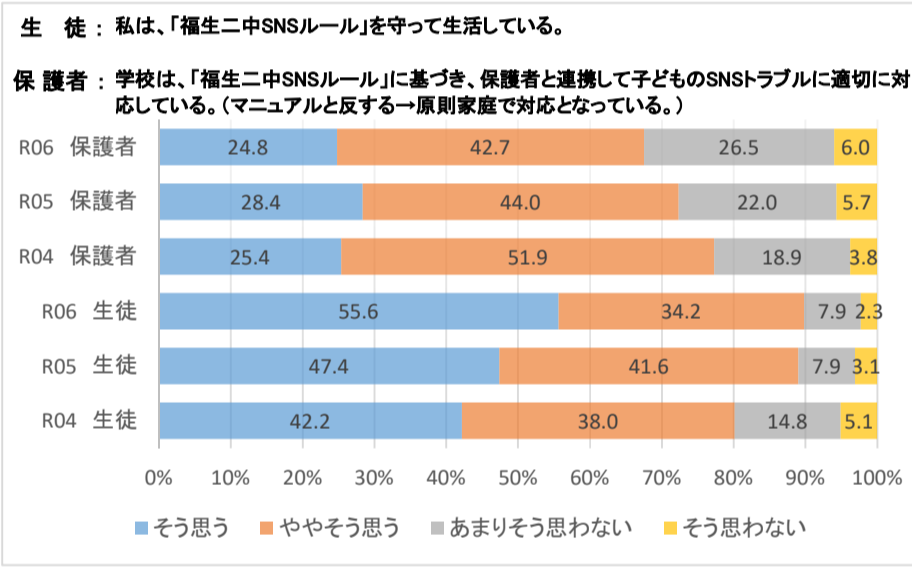

# 令和6年度 学校評価アンケート結果(生徒・保護者まとめ)

12

14

16

18

20

22

24