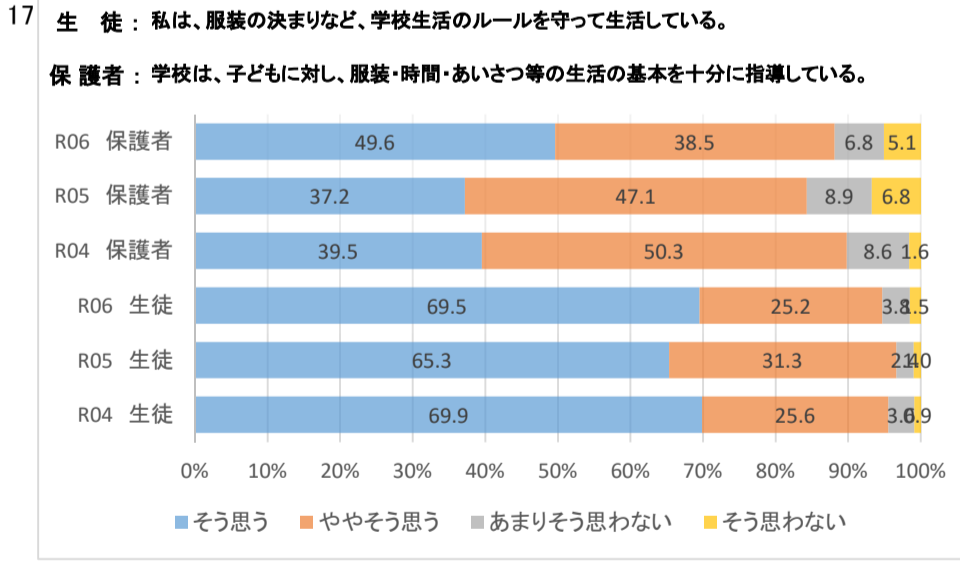

# 令和6年度 学校評価アンケート結果(生徒・保護者まとめ)

12

14

16

18

20

22

24