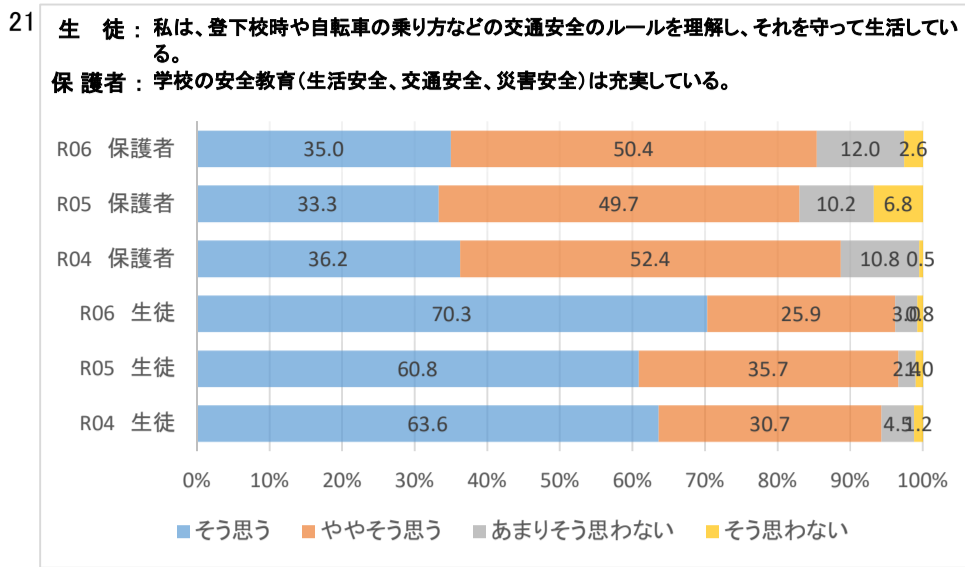

# 令和6年度 学校評価アンケート結果(生徒・保護者まとめ)

12

14

16

18

20

22

24