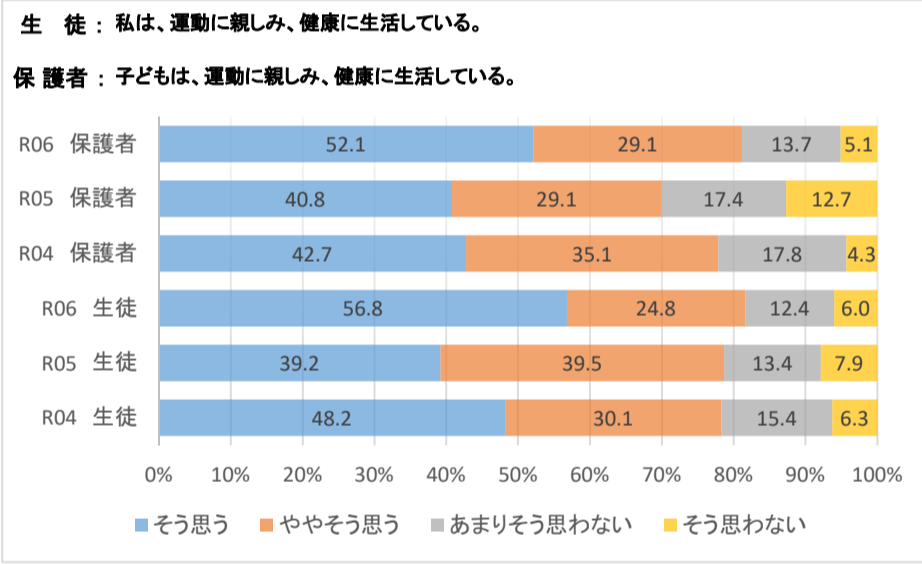

# 令和6年度 学校評価アンケート結果(生徒・保護者まとめ)

12

14

16

18

20

22

24