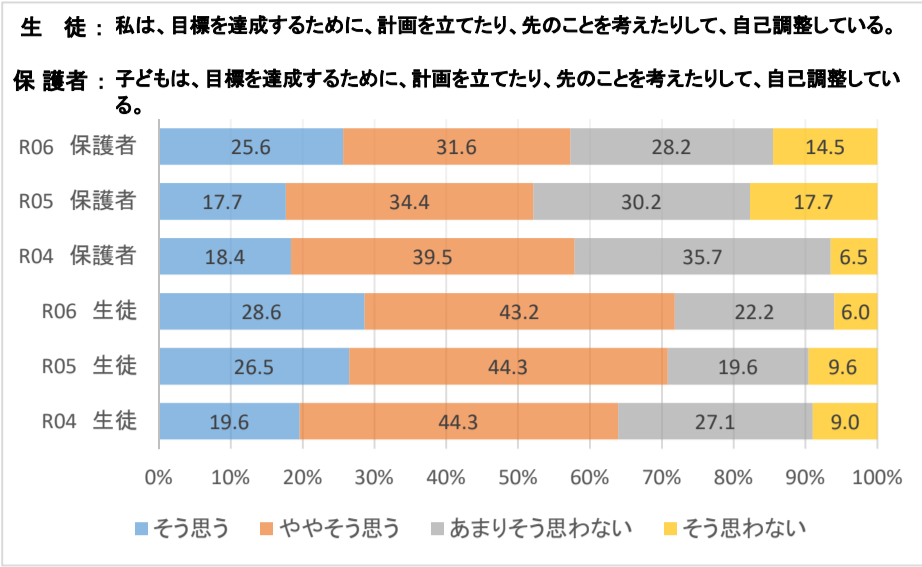

# 令和6年度 学校評価アンケート結果(生徒・保護者まとめ)

12

14

16

18

20

22

24