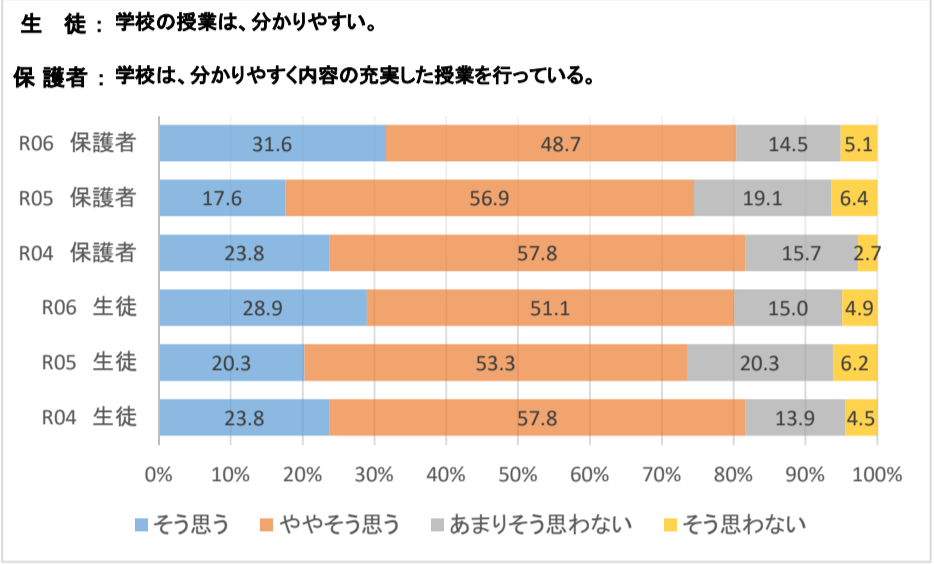

# 令和6年度 学校評価アンケート結果(生徒・保護者まとめ)

12

14

16

18

20

22

24