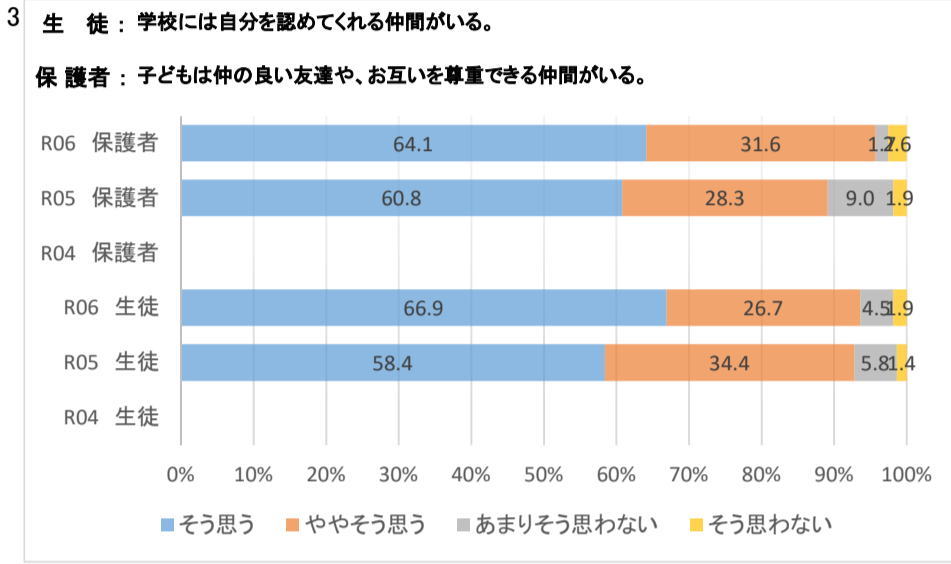

# 令和6年度 学校評価アンケート結果(生徒・保護者まとめ)

12

14

16

18

20

22

24