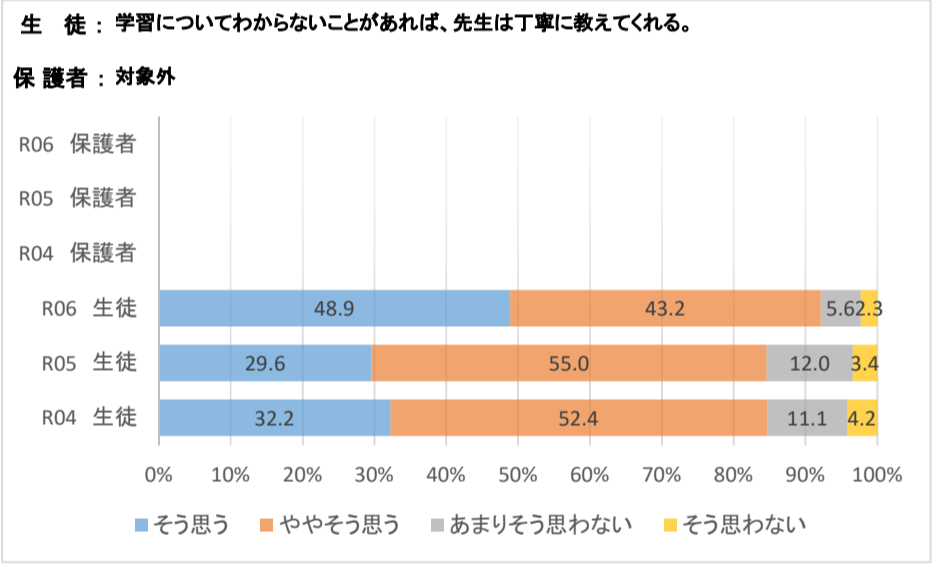

# 令和6年度 学校評価アンケート結果(生徒・保護者まとめ)

12

14

16

18

20

22

24