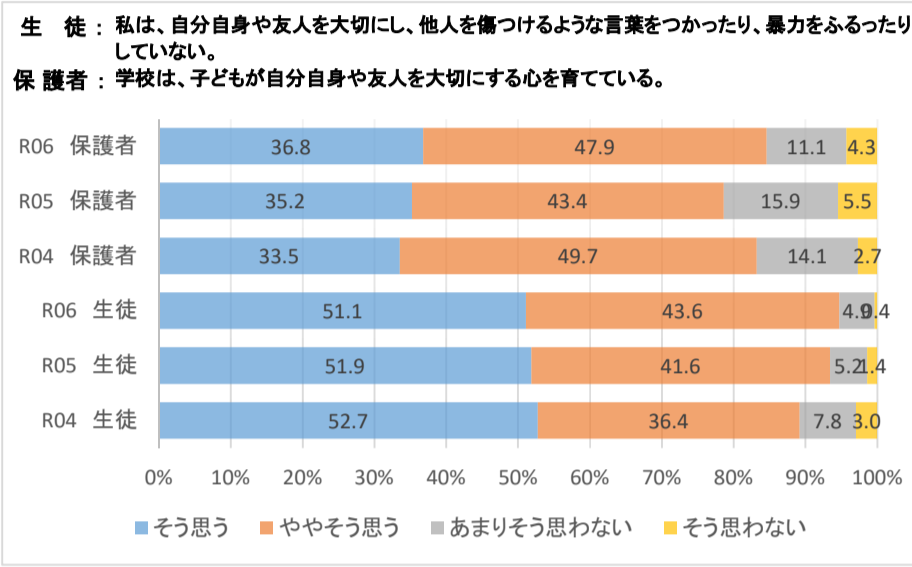

# 令和6年度 学校評価アンケート結果(生徒・保護者まとめ)

12

14

16

18

20

22

24