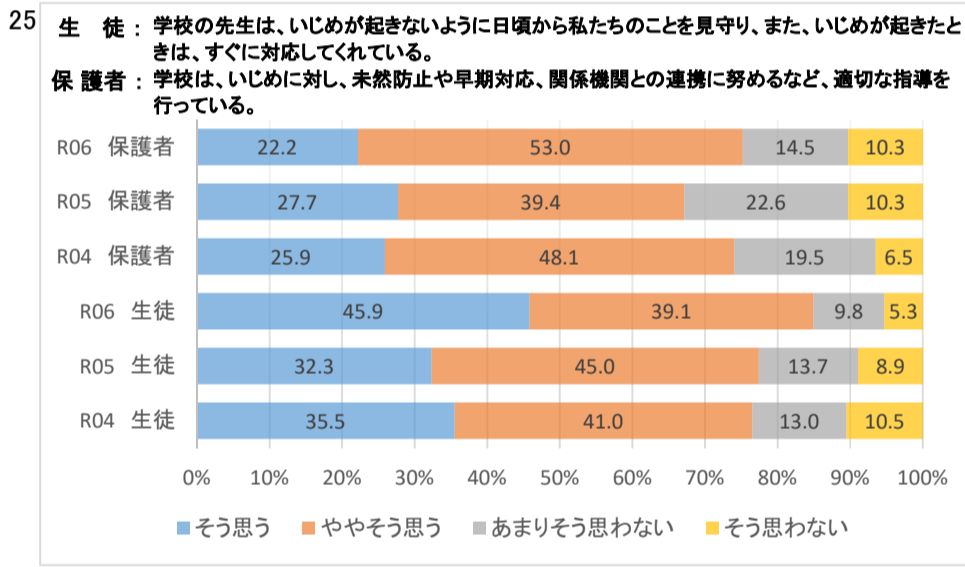

# 令和6年度 学校評価アンケート結果(生徒・保護者まとめ)

12

14

16

18

20

22

24