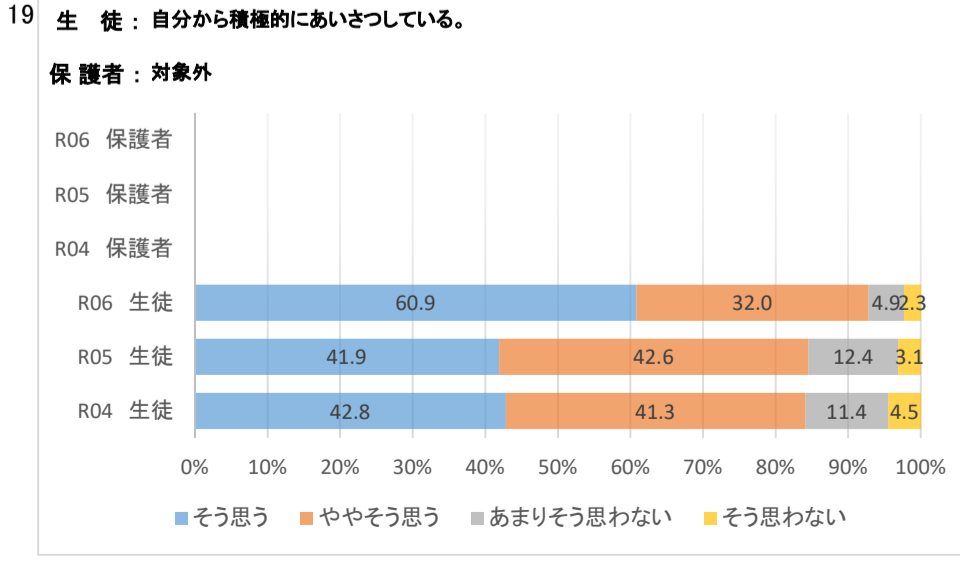

# 令和6年度 学校評価アンケート結果(生徒・保護者まとめ)

12

14

16

18

20

22

24