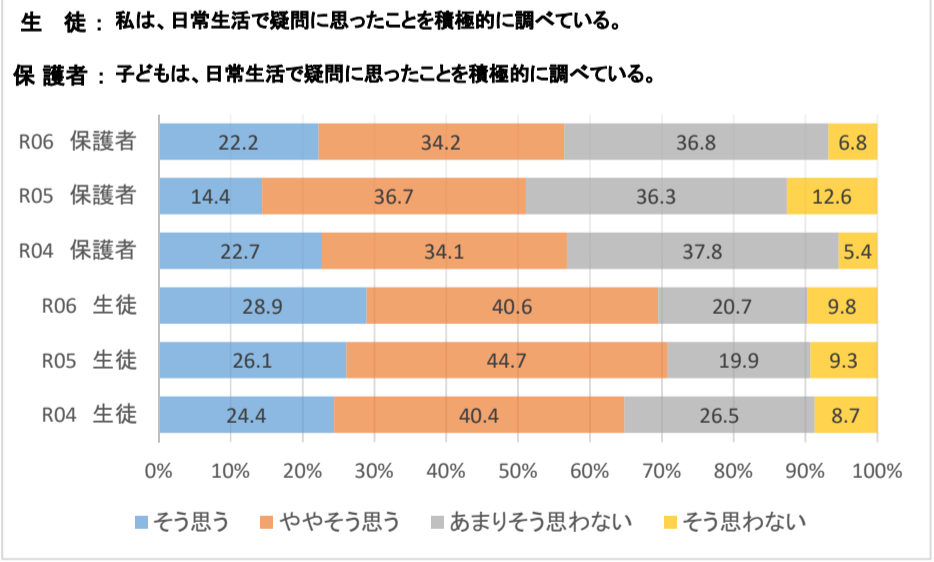

# 令和6年度 学校評価アンケート結果(生徒・保護者まとめ)

12

14

16

18

20

22

24