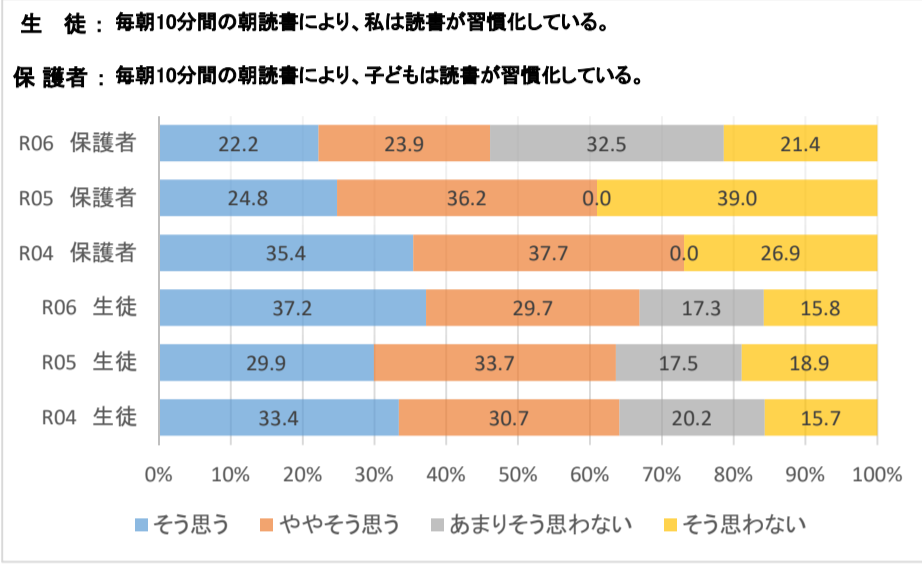

# 令和6年度 学校評価アンケート結果(生徒・保護者まとめ)

12

14

16

18

20

22

24