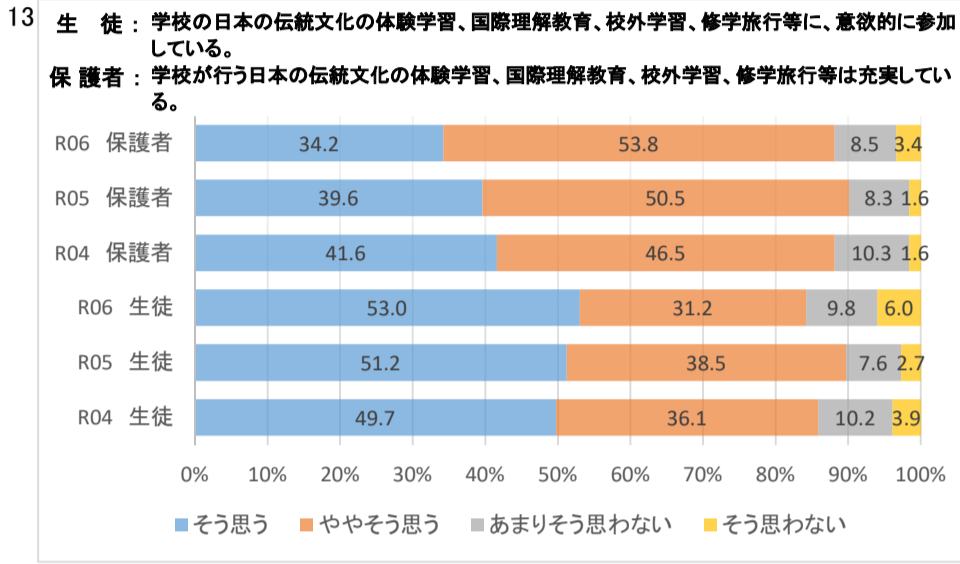

# 令和6年度 学校評価アンケート結果(生徒・保護者まとめ)

12

14

16

18

20

22

24