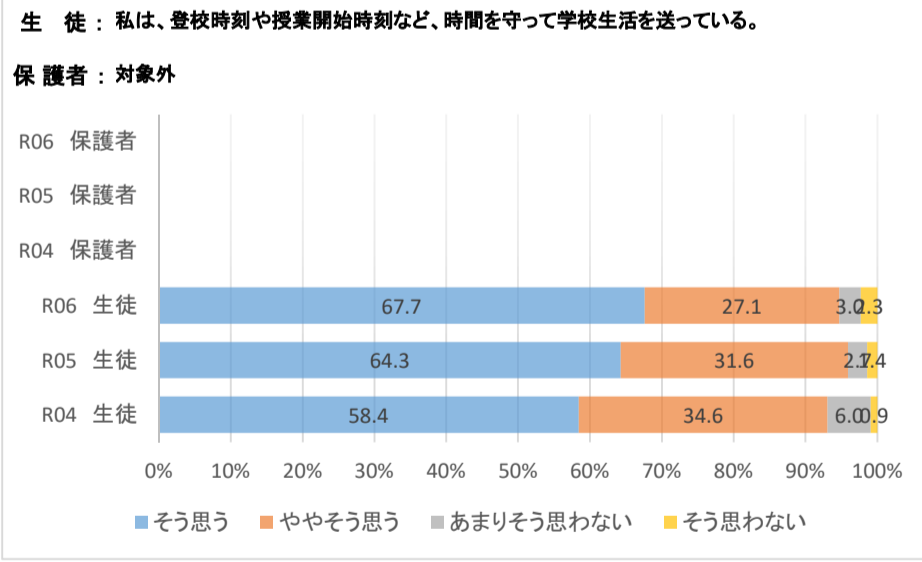

# 令和6年度 学校評価アンケート結果(生徒・保護者まとめ)

12

14

16

18

20

22

24