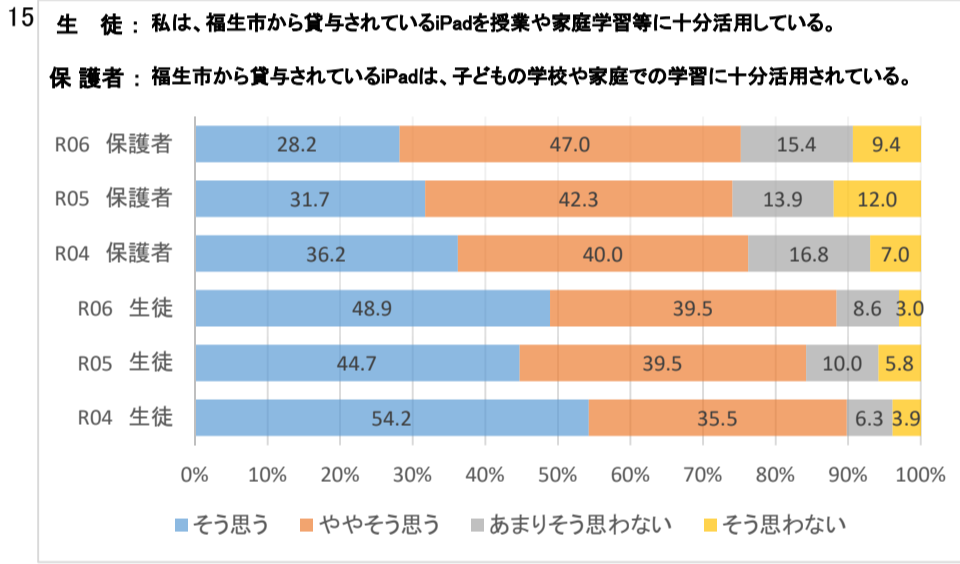

# 令和6年度 学校評価アンケート結果(生徒・保護者まとめ)

12

14

16

18

20

22

24