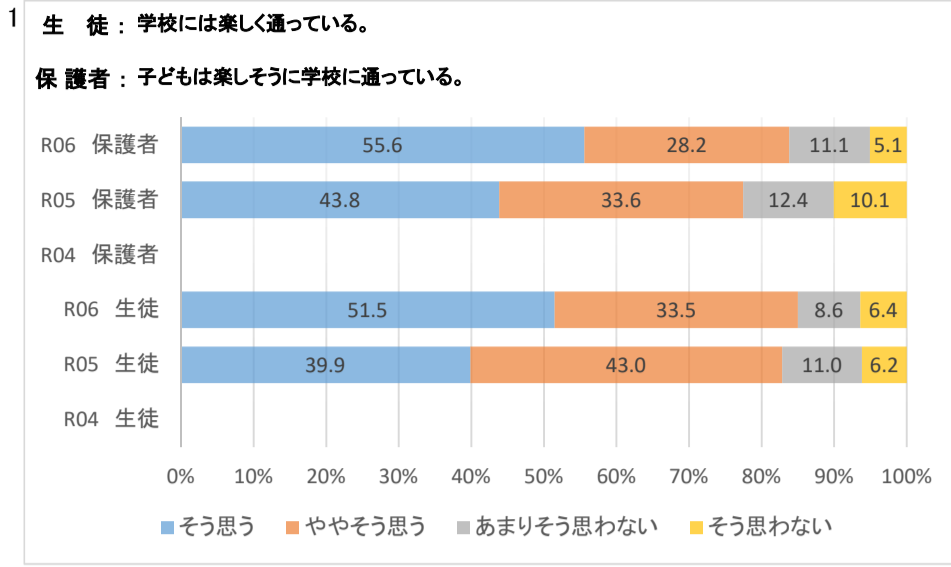

# 令和6年度 学校評価アンケート結果(生徒・保護者まとめ)

12

14

16

18

20

22

24