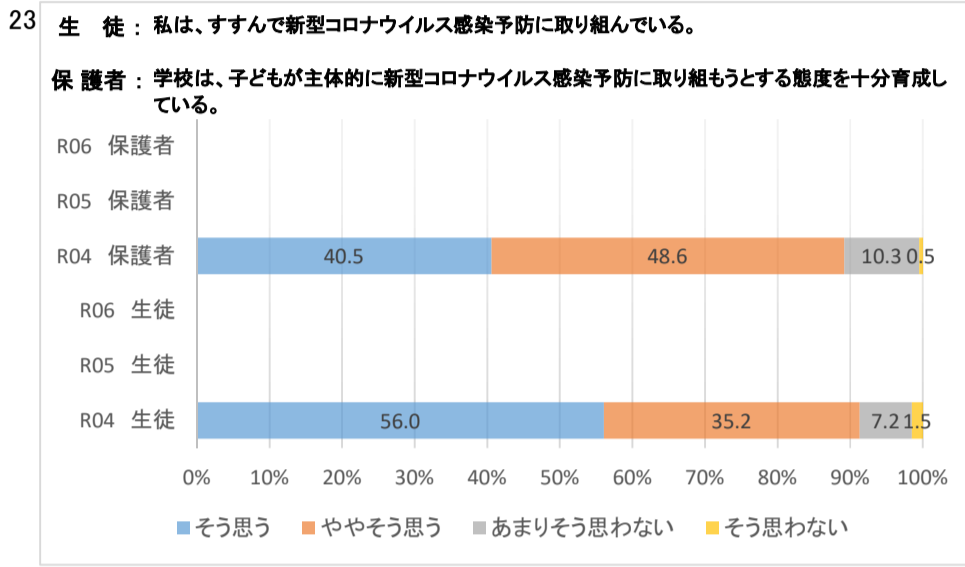

# 令和6年度 学校評価アンケート結果(生徒・保護者まとめ)

12

14

16

18

20

22

24