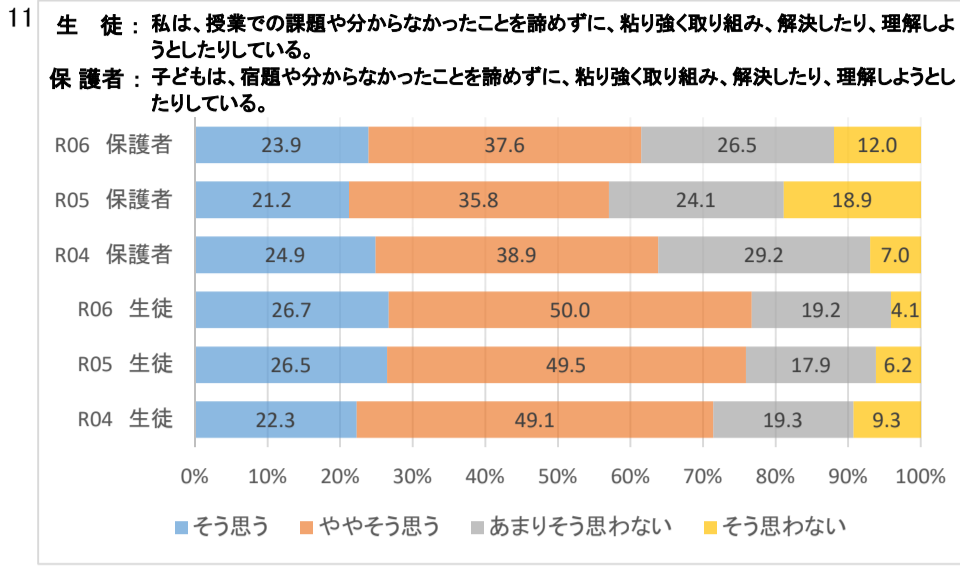

# 令和6年度 学校評価アンケート結果(生徒・保護者まとめ)

12

14

16

18

20

22

24